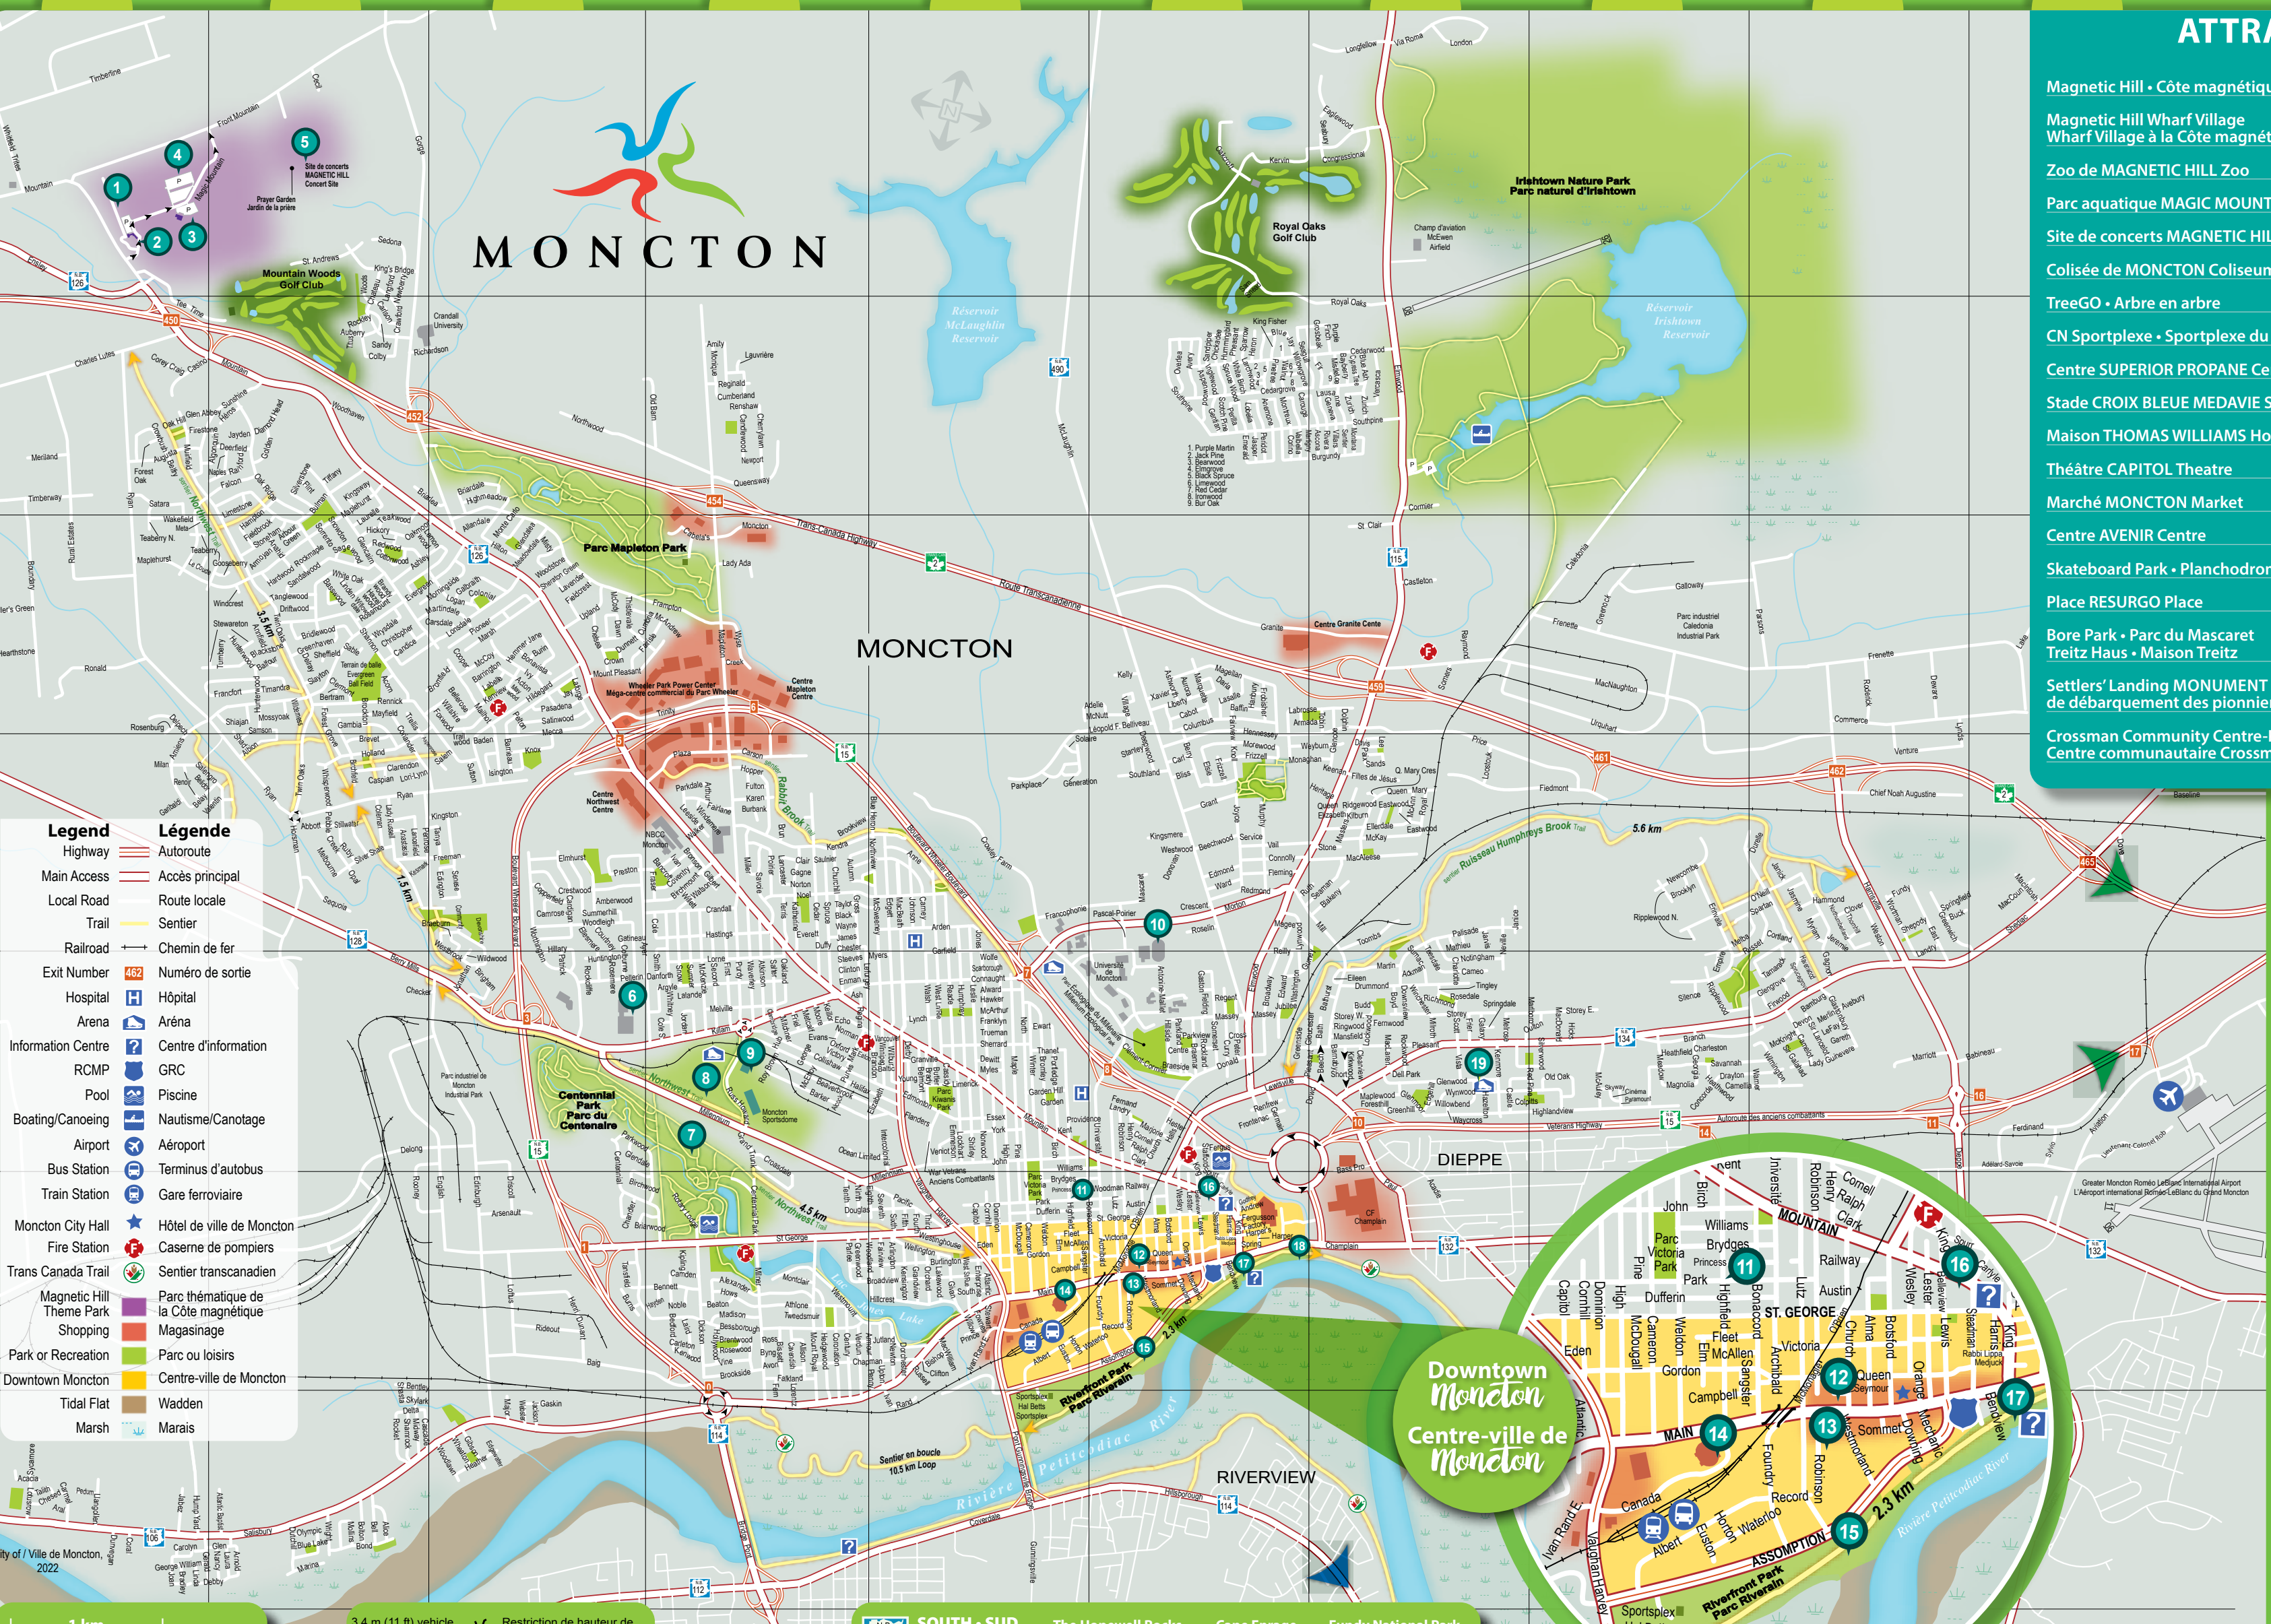

Magnetic Hill • Côte magnétique	1
Magnetic Hill Wharf Village Wharf Village à la Côte magnétique	2
Zoo de MAGNETIC HILL Zoo	3
Parc aquatique MAGIC MOUNTAIN Water Park	4
Site de concerts MAGNETIC HILL Concert Site	5
Colisée de MONCTON Coliseum	6
TreeGO • Arbre en arbre	7
CN Sportplex • Sportplex du CN	8
Centre SUPERIOR PROPANE Centre	9
Stade CROIX BLEUE MEDAVIE Stadium	10
Maison THOMAS WILLIAMS House	11
Théâtre CAPITOL Theatre	12
Marché MONCTON Market	13
Centre AVENIR Centre	14
Skateboard Park • Planchodrome	15
Place RESURGO Place	16
Bore Park • Parc du Mascaret Treitz Haus • Maison Treitz	17
Settlers' Landing MONUMENT du site de débarquement des pionniers	18
Crossman Community Centre-Kay Arena Centre communautaire Crossman-Aréna Kay	19

MONCTON

Legend / Légende

Highway / Autoroute	Red double line
Main Access / Accès principal	Red line
Local Road / Route locale	Grey line
Trail / Sentier	Yellow line
Railroad / Chemin de fer	Black line with cross-ticks
Exit Number / Numéro de sortie	Red shield with number
Hospital / Hôpital	Blue 'H' symbol
Arena / Aréna	Blue stadium symbol
Information Centre / Centre d'information	Blue question mark symbol
RCMP / GRC	Blue shield with 'RCMP' symbol
Pool / Piscine	Blue pool symbol
Boating/Canoeing / Nautisme/Canotage	Blue boat symbol
Airport / Aéroport	Blue airplane symbol
Bus Station / Terminus d'autobus	Blue bus symbol
Train Station / Gare ferroviaire	Blue train symbol
Moncton City Hall / Hôtel de ville de Moncton	Blue star symbol
Fire Station / Caserne de pompiers	Red fire symbol
Trans Canada Trail / Sentier transcanadien	Green leaf symbol
Magnetic Hill Theme Park / Parc thématique de la Côte magnétique	Purple square symbol
Shopping / Magasinage	Orange square symbol
Park or Recreation / Parc ou loisirs	Green square symbol
Downtown Moncton / Centre-ville de Moncton	Yellow square symbol
Tidal Flat / Wadden	Brown square symbol
Marsh / Marais	Blue square symbol